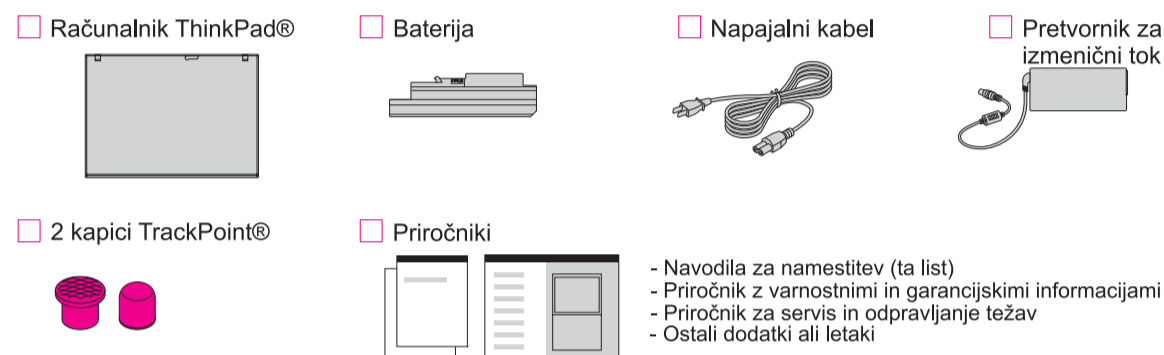

Velikost: 11 x 14 palcev

Barve: 2-barvno opravilo = ■ Process Black (za tiskanje je treba uporabiti PMS Process Black C)
■ Process Magenta (za tiskanje se mora uporabiti PMS 032cvc)

Pisava: Pisave IBM in Helvetica Neue Family

Material: 100 gsm sijajni umetniški papir (Samo za Japonsko uporabite 100 % recikliran papir.)

Modra črta prikazuje rob. **NE TISKAJTE.**

Spremenite številko črtno kode.

Spremenite ime države, če plakat ne bo natisnjen na Kitajskem.

ThinkPad®

Odpakirajte