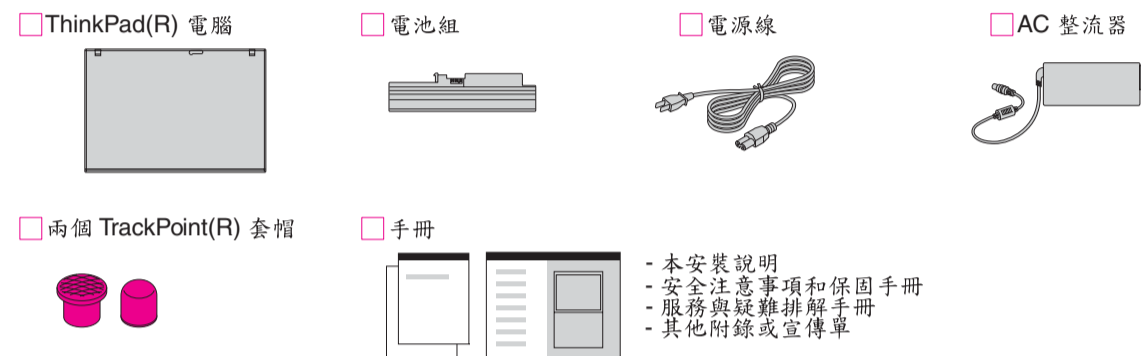

ThinkPad®

打開包裝

請參閱背面有關清單未列、遺漏或毀損品項以及回復光碟的注意事項。

首次安裝說明

使用電腦之前，請先閱讀手冊中的安全注意事項與重要要訣。

ThinkVantage® Design

- 1 UltraConnect(TM) 無線 LAN 天線 (主 / 輔)
- 1a UltraConnect 無線 LAN 天線 (第三天線) \*  
\* 僅特定機型。
- 2 ThinkLight(R) 鍵盤照明燈
- 3 單手卡棒
- 4 內建攝影機 \*  
\* 僅特定機型。
- 5 無線 WAN 天線 \*  
\* 僅特定機型。
- 6 音量和靜音按鈕
- 7 電源按鈕
- 8 ThinkVantage 按鈕
- 9 Web 瀏覽器上一頁和下一頁
- 10 指紋辨識器 \*  
\* 僅特定機型。
- 11 TrackPoint 中央按鈕
- 12 無線通訊開關
- 13 Fn 鍵  
搭配使用其他按鍵，可存取 ThinkPad 特殊功能。

## ThinkVantage Technologies

按下您鍵盤上的 ThinkVantage 按鈕，開啟 ThinkVantage Productivity Center。若要進一步瞭解 ThinkVantage technologies 及其他項目，請從 Productivity Center 的「說明與支援」中選取一個主題，並且在關鍵字搜尋欄位輸入文字。