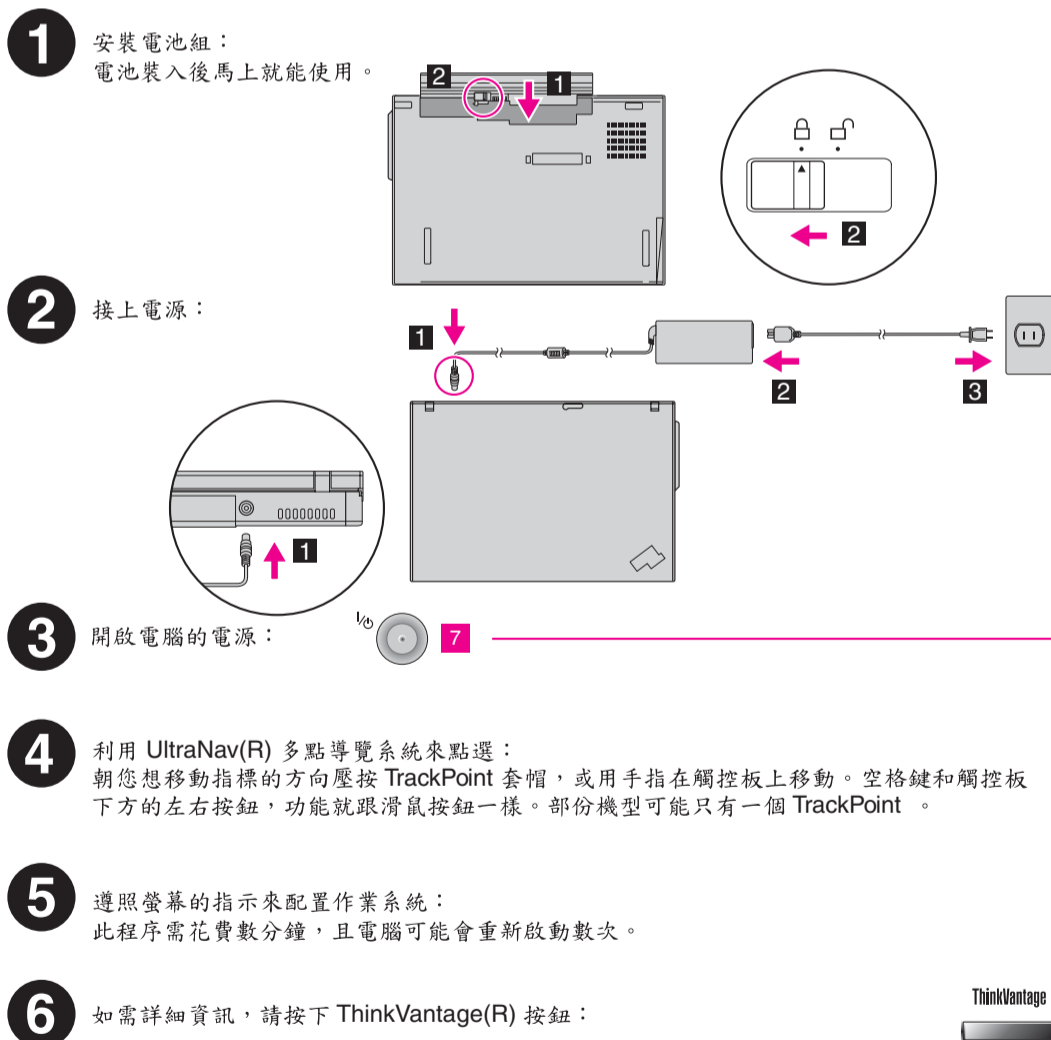

ThinkPad®

打開包裝

請參閱背面有關清單未列、遺漏或毀損品項以及回復光碟的注意事項。

首次安裝說明

使用電腦之前，請先閱讀手冊中的安全注意事項與重要要訣。

ThinkVantage® Design

- 1 UltraConnect(TM) 無線 LAN 天線 (主 / 輔)
- 1a UltraConnect 無線 LAN 天線 (第三天線) \*  
\* 僅特定機型。
- 2 ThinkLight(R) 鍵盤照明燈
- 3 單手卡棒
- 4 內建攝影機 \*  
\* 僅特定機型。
- 5 無線 WAN 天線 \*  
\* 僅特定機型。
- 6 音量和靜音按鈕
- 7 電源按鈕
- 8 ThinkVantage 按鈕
- 9 Web 瀏覽器上一頁和下一頁
- 10 指紋辨識器 \*  
\* 僅特定機型。
- 11 TrackPoint 中央按鈕
- 12 無線通訊開關
- 13 Fn 鍵  
搭配使用其他按鍵，可存取 ThinkPad 特殊功能。

### Access Connections

Access Connections 容許您在有線與無線環境之間進行切換，同時自動管理安全設定值、印表機、首頁與其他特定位置的設定值。