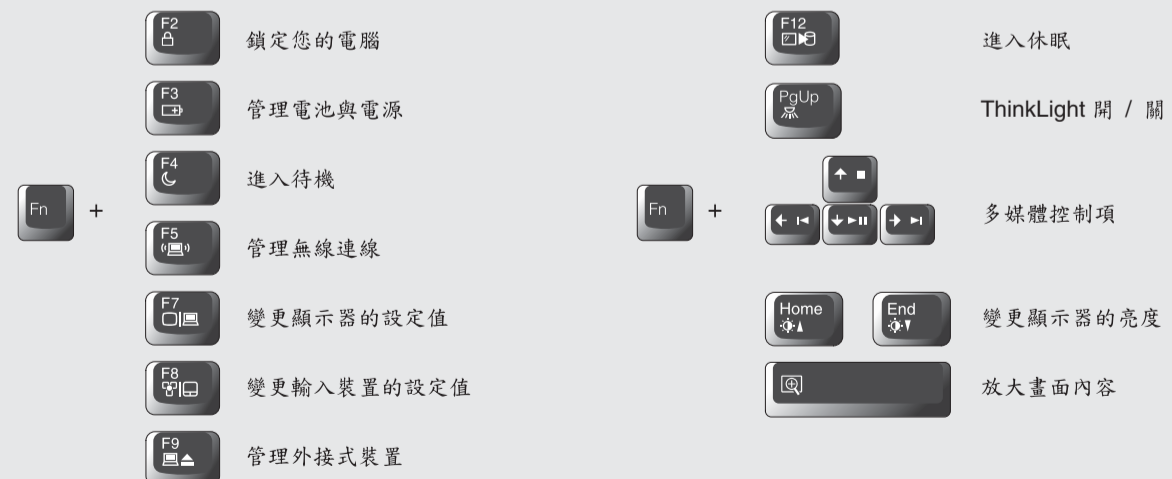

ThinkPad®

打開包裝

請參閱背面有關清單未列、遺漏或毀損品項以及回復光碟的注意事項。

首次安裝說明

使用電腦之前，請先閱讀手冊中的安全注意事項與重要要訣。

ThinkVantage® Design

- 1 UltraConnect(TM) 無線 LAN 天線 (主 / 輔)
- 1a UltraConnect 無線 LAN 天線 (第三天線) \*  
\* 僅特定機型。
- 2 ThinkLight(R) 鍵盤照明燈
- 3 單手卡棒
- 4 內建攝影機 \*  
\* 僅特定機型。
- 5 無線 WAN 天線 \*  
\* 僅特定機型。
- 6 音量和靜音按鈕
- 7 電源按鈕
- 8 ThinkVantage 按鈕
- 9 Web 瀏覽器上一頁和下一頁
- 10 指紋辨識器 \*  
\* 僅特定機型。
- 11 TrackPoint 中央按鈕
- 12 無線通訊開關
- 13 Fn 鍵  
搭配使用其他按鍵，可存取 ThinkPad 特殊功能。

### Access Connections

Access Connections 容許您在有線與無線環境之間進行切換，同時自動管理安全設定值、印表機、首頁與其他特定位置的設定值。