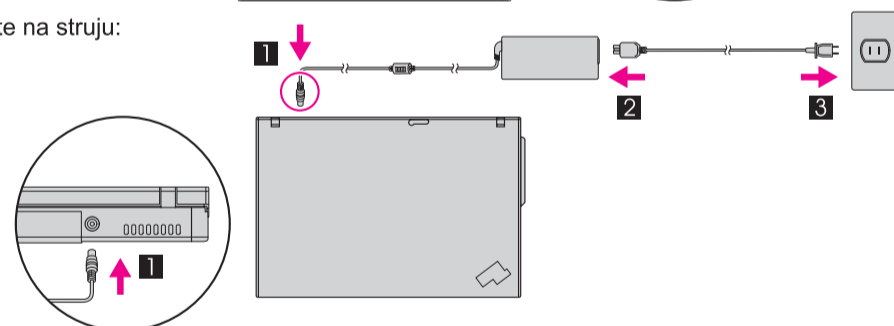

- 1** Instalirajte baterijski uložak:
Vaša baterija je spremna za upotrebu.

- 2** Spojite na struju:

- 3** Uključite napajanje:

- 4** Pokažite i kliknite s UltraNav® višepokazivačkim navigacijskim sistemom:
Pritisnite TrackPoint kapicu ili se pomaknite po dodirnoj podlozi u smjeru u kojem želite pomaknuti pointer. Lijeva i desna tipka ispod razmaknice i dodirne podloge funkcioniraju kao tipke na mišu. Neki modeli možda imaju samo TrackPoint.