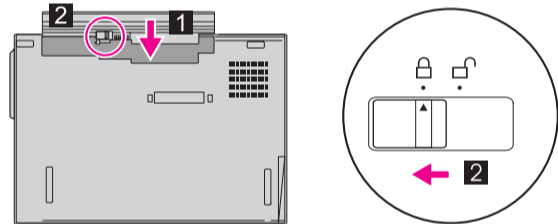

- 1** Instalirajte baterijski uložak:
Vaša baterija je spremna za upotrebu.

- 2** Spojite na struju:

- 3** Uključite napajanje:

- 4** Pokažite i kliknite s UltraNav® višepokazivačkim navigacijskim sistemom:
Pritisnite TrackPoint kapicu ili se pomaknite po dodirnoj podlozi u smjeru u kojem želite pomaknuti pointer. Lijeva i desna tipka ispod razmaknice i dodirne podloge funkcioniraju kao tipke na mišu. Neki modeli možda imaju samo TrackPoint.