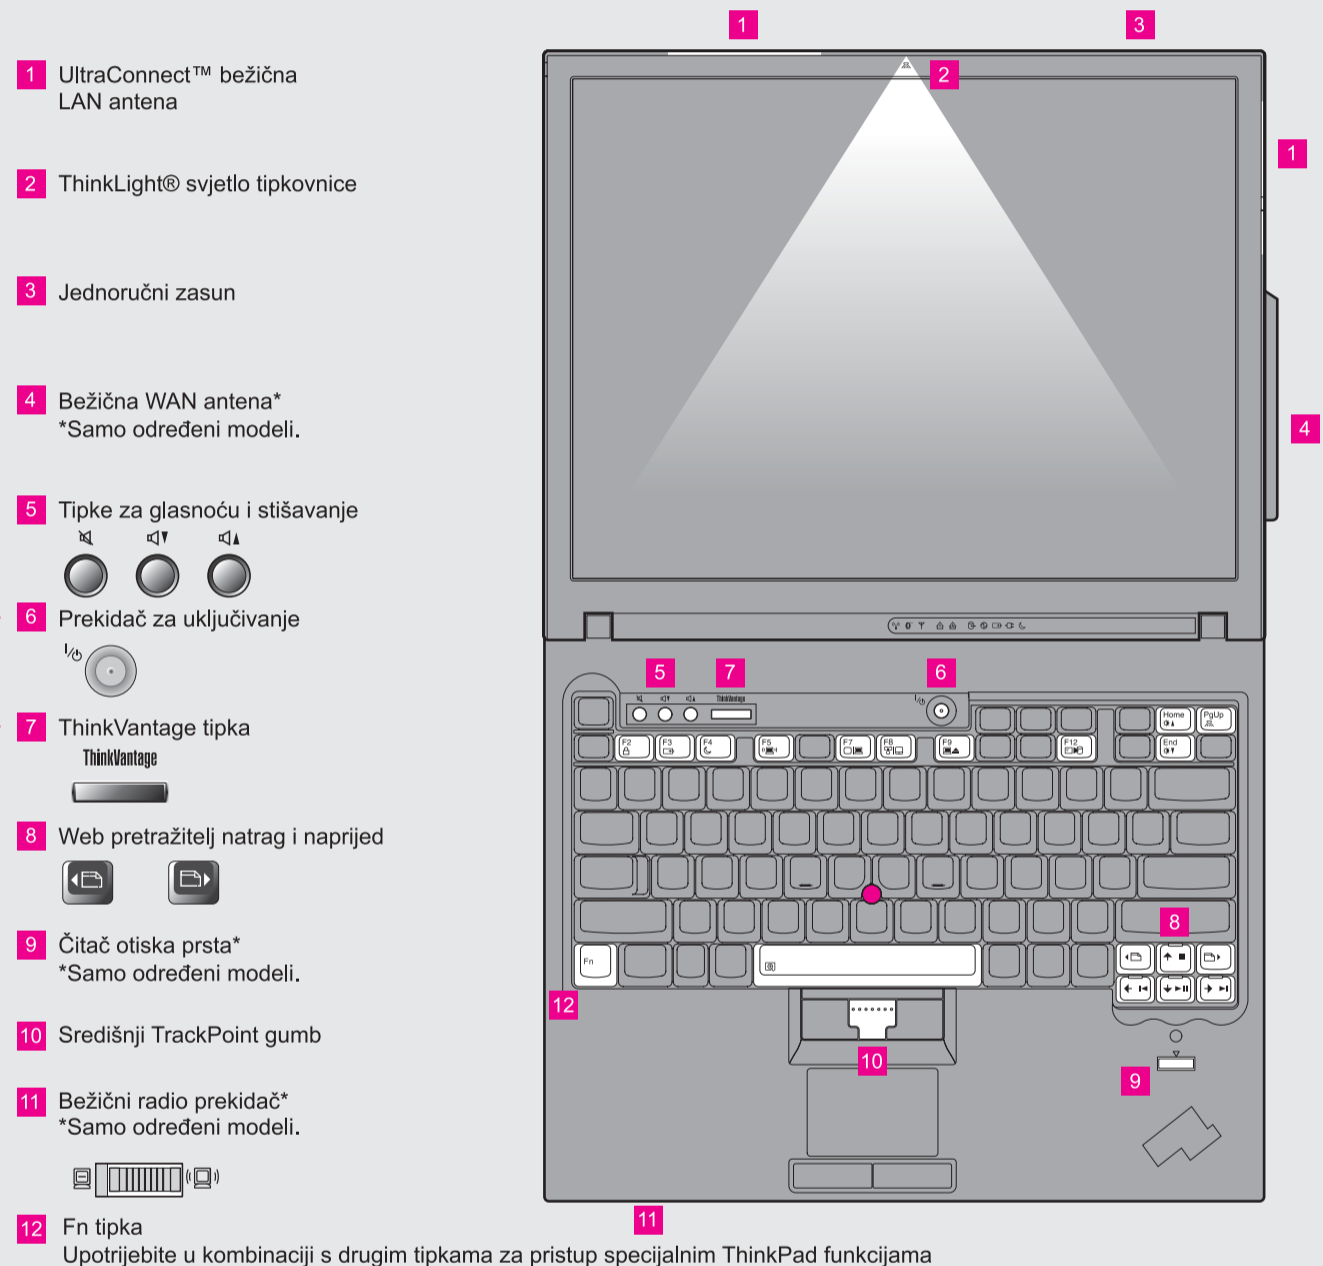

ThinkVantage™ Design

1. **1** UltraConnect™ bežična LAN antena

1. **2** ThinkLight® svjetlo tipkovnice

1. **3** Jednoručni zasun

1. **4** Bežična WAN antena*
   *Samo određeni modeli.

1. **5** Tipke za glasnoću i stišavanje

1. **6** Prekidač za uključivanje

1. **7** ThinkVantage tipka

1. **8** Web pretražitelj natrag i naprijed

1. **9** Čitač otiska prsta*
   *Samo određeni modeli.

1. **10** Središnji TrackPoint gumb

1. **11** Bežični radio prekidač*
   *Samo određeni modeli.

1. **12** Fn tipka

Upotrijebite u kombinaciji s drugim tipkama za pristup specijalnim ThinkPad funkcijama

	Zaključavanje vašeg računala		Ulaz u zamrznutost
	Upravljanje baterijom i napajanjem		ThinkLight on/off
	Ulaz u stanje pripravnosti		Multimedijske kontrole
	Upravljanje mrežnim vezama		Promjena sjajnosti prikaza
	Promjena postavki prikaza		Promjena sjajnosti prikaza
	Promjena postavki ulaznih uređaja		Povećanje sadržaja ekrana
	Upravljanje eksternim uređajima