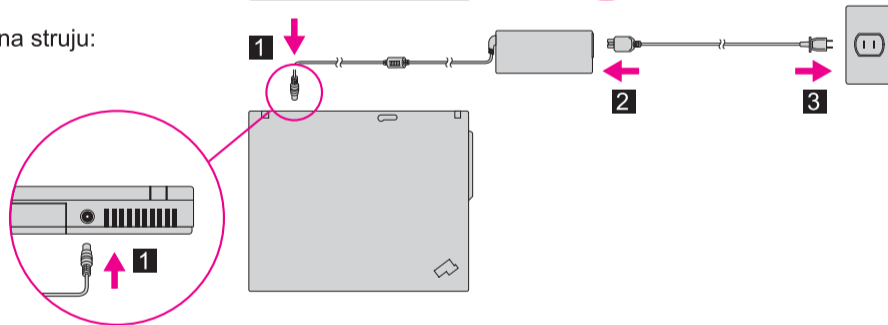

- 1** Instalirajte baterijski uložak:
Vaša baterija je spremna za upotrebu.

- 2** Spojite na struju:

- 3** Uključite napajanje:

- 4** Pokažite i kliknite s UltraNav TrackPoint™ Multi-pointing navigacijskim sistemom:
Pritisnite TrackPoint kapicu ili se pomaknite po dodirnoj podlozi u smjeru u kojem želite pomaknuti pointer. Lijeva i desna tipka ispod razmaknice i dodirne podloge funkcioniraju kao tipke na mišu. Neki modeli možda imaju samo TrackPoint.