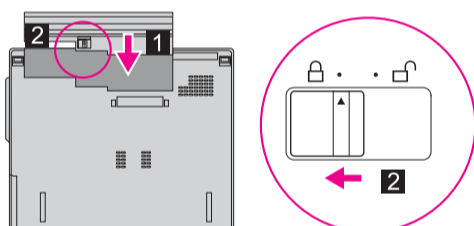

- 1** Instalirajte baterijski uložak:
Vaša baterija je spremna za upotrebu.

- 2** Spojite na struju:

- 3** Uključite napajanje:

- 4** Pokažite i kliknite s UltraNav TrackPoint™ Multi-pointing navigacijskim sistemom:
Pritisnite TrackPoint kapicu ili se pomaknite po dodirnoj podlozi u smjeru u kojem želite pomaknuti pointer. Lijeva i desna tipka ispod razmaknice i dodirne podloge funkcioniraju kao tipke na mišu. Neki modeli možda imaju samo TrackPoint.