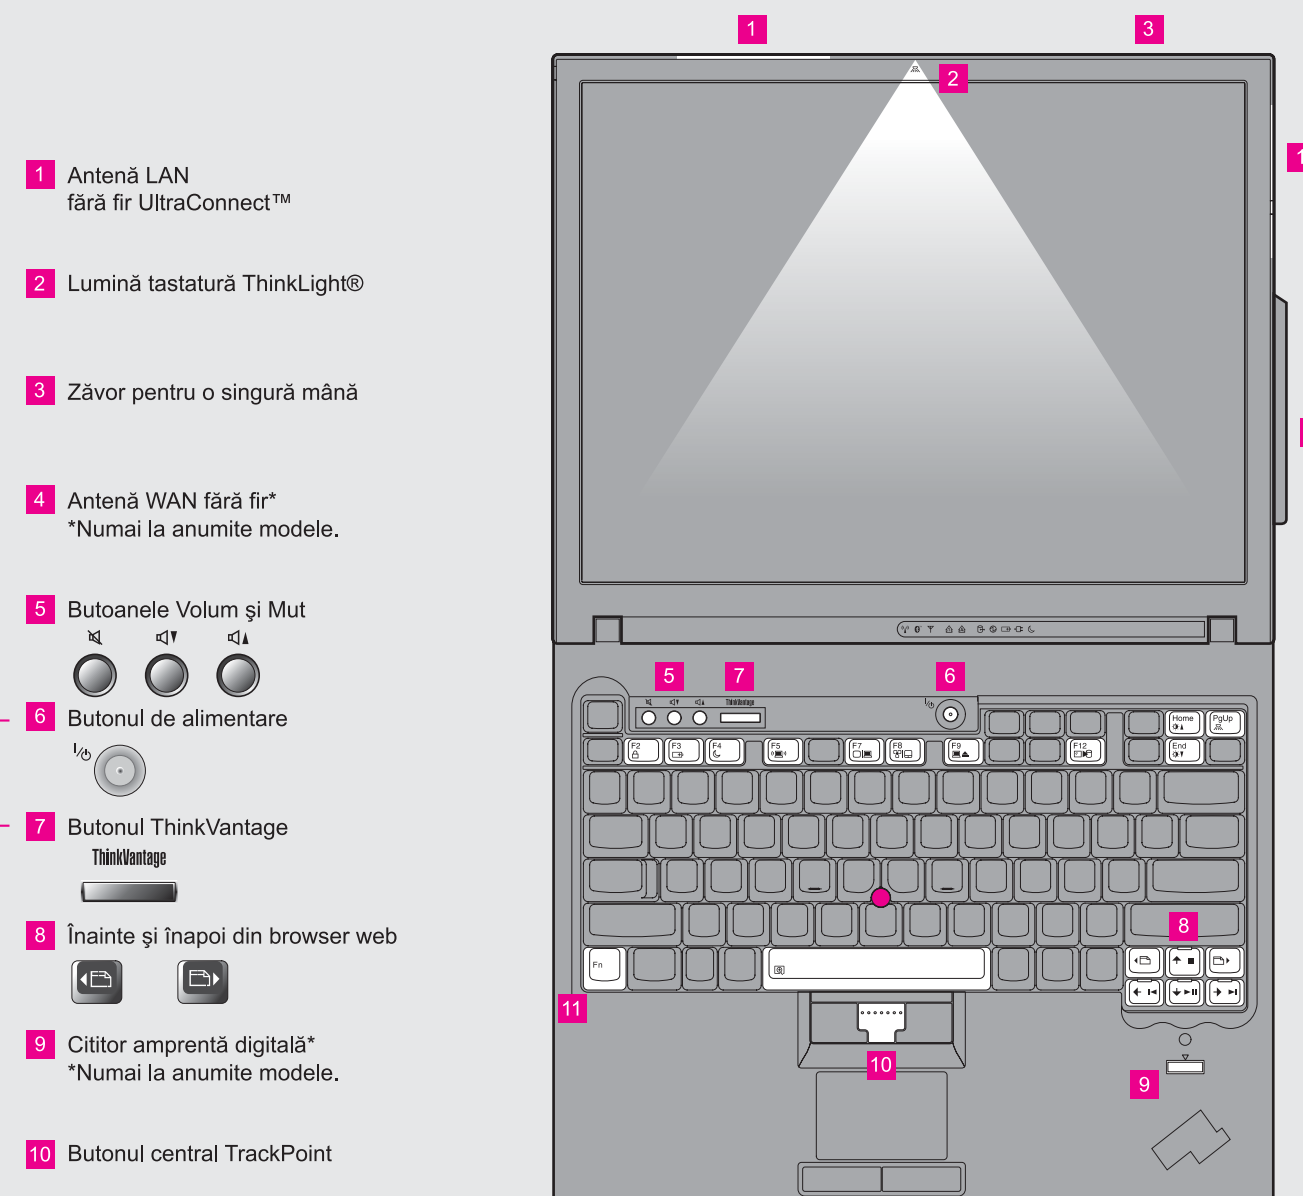

- 1** Instalați acumulatorul: Bateria este pregătită de folosire.
- 2** Conectați-l la priză:
- 3** Porniți calculatorul:
- 4** Indicați și faceți clic cu sistemul de navigare UltraNav™ Multi-pointing: Apăsăți capișonul TrackPoint sau mutați degetul pe touch-pad în direcția în care doriți să se deplaseze indicatorul. Butoanele din stânga și din dreapta, de sub bara de spațiu sau touch-pad, funcționează la fel ca și butoanele din stânga și din dreapta ale mouse-ului.
- 5** Configurați sistemul de operare urmând instrucțiunile de pe ecran: Acest proces ia câteva minute și calculatorul poate să repornească de mai multe ori.
- 6** Pentru informații mai detaliate, apăsați butonul ThinkVantage

ThinkVantage™ Design

1 Antenă LAN fără fir UltraConnect™

2 Lumină tastatură ThinkLight®

3 Zăvor pentru o singură mână

4 Antenă WAN fără fir*
*Numai la anumite modele.

5 Butoanele Volum și Mut

6 Butonul de alimentare