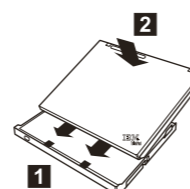

X40 series Setup poster
P/N 27R0681
07.10.2004

Veličina : 11x13 inča
Boja : 2-bojni posao = Crno i crveno (PMS 032cvc)
Font : IBM fontovi i Helvetica Neue Family
Materijal : 100 gsm sjajni umjetnički papir
(Upotreba 100% recikliranog papira samo u Japanu)

Plava linija pokazuje mrtvi rez. NE ISPISUJTE.
Molimo promijenite Br. crtičnog koda i ispis imena zemlje.

Opcijsko ThinkPad X4 UltraBase sidrište

Ova opcija je dostupna za proširenje funkcionalnosti vašeg ThinkPad X40. Da naučite više, pritisnite plavi gumb Pristup IBM-u i upišite "X4 UltraBase" u polje za traženje.