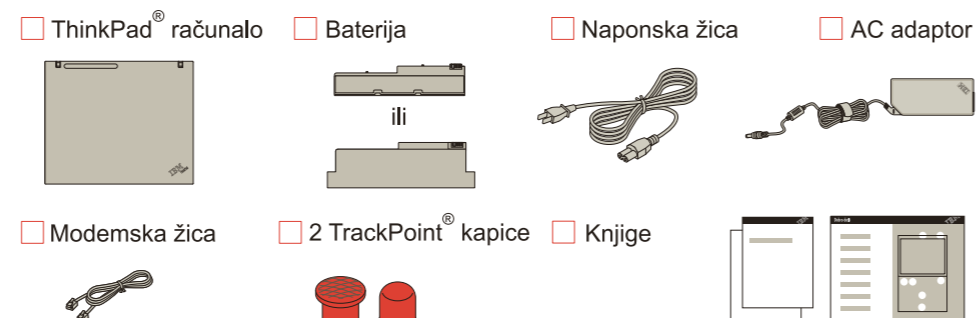

ThinkPad

Upute za Postav

Ove upute su samo za prvo postavljanje. Za detaljnije informacije pritisnite tipku Access IBM.

1 Otpakirajte:

* Pogledajte otraga radi napomena o nepopisanim, nedostajućim ili oštećenim stavkama, i o CD-u za obnavljanje.

Napomena: Molimo pročitajte napomene o sigurnosti u Vodiču za servis i rješavanje problema, prije upotrebe računala.

- Upute za Postav (ovaj list)
- Vodič za servis i rješavanje problema
- Drugi dodaci i letci