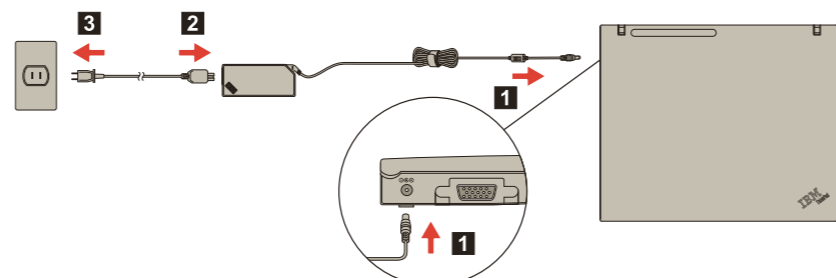

3 Spojite na struju:

4 Uključite napajanje:

5 Pokažite i kliknite s IBM TrackPoint™ navigacijskim sistemom: Pritisnite IBM TrackPoint kapicu u smjeru u kojem želite pomaknuti pointer. Lijevi i desni gumb ispod razmaknice funkcioniraju kao gumbi na mišu.

6 Konfigurirajte Operativni sistem slijedeći upute s ekrana: Ovaj proces traje nekoliko minuta i vaše računalo će se nekoliko puta ponovno pokrenuti.

7 Za detaljnije informacije pritisnite tipku Access IBM:

ThinkVantage™ Design

UltraConnect™
bežična antena
Optimalan smještaj pruža izvrstan raspon i izvedbu

Jednoručni zasun

ThinkLight®
svjetlo tipkovnice
Osvjetljava vašu tipkovnicu, tako da možete raditi i u mraku

Gumbi za glasnoću i stišavanje

Bežična radio kontrola

Direktor predstavljanja

Lako napravite prezentacije ili upotrebite višestruke monitore

EasyEject
Upotrebite za odspajanje i uklanjanje pripojenih uređaja

Tipke za Internet navigaciju

Web pretražitelj natrag i naprijed

Povećalo za puni ekran
Zumira cijeli ekran

Fn tipka
Upotrebite u kombinaciji s tipkama s plavim ikonama za pristup specijalnim ThinkPad funkcijama

TrackPoint centralni gumb
Pregledajte dokumente ili povećajte područje ekrana

P/N: 27R0681