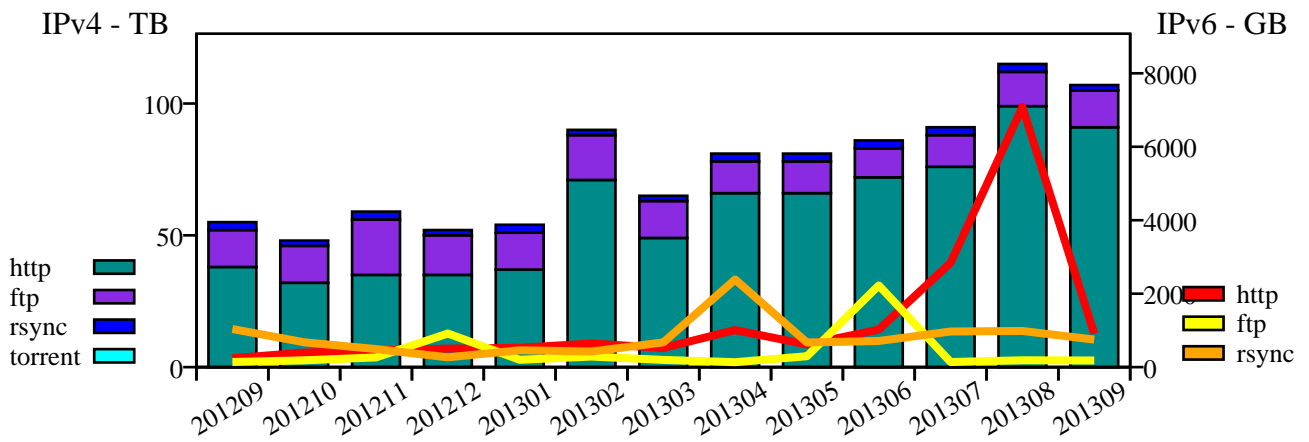

SUNET-arkivet – 201309

Översikt

trafikslag	antal	datamängd
http	48M	91T
ftp	5M	14T
rsync	2M	2T
bittorrent	n/a	0

201302 - Ny spegel, Hiren's BootCDdn.

Kundgeografi

	IPv4		IPv6	
	land	bytes	land	bytes
<i>http</i>	France	19T	France	397G
	Sweden	19T	Sweden	276G
	United States	9T	Denmark	85G
	United Kingdom	7T	United States	39G
	Germany	7T	Norway	31G
	Canada	4T	Germany	24G
	Russian Federation	4T	Romania	10G
	Poland	3T	Belgium	6G
	China	2T	Europe	6G
	Luxembourg	1T	China	6G
		
	plus över 200 andra länder		plus över 50 andra länder	
<i>ftp</i>	land	bytes	land	bytes
	Sweden	6264G	Sweden	125G
	Germany	2692G	Norway	16G
	United States	1025G	United States	13G
	Finland	426G	(Teredo)	6G
	Canada	339G	France	5G
	India	232G	Germany	5G
	Morocco	221G	Netherlands	3G
	Egypt	218G	Switzerland	2G
	Romania	213G	(6to4)	1G
Russian Federation	181G	United Kingdom	661M	
		
	plus över 150 andra länder		plus över 25 andra länder	
<i>rsync</i>	land	bytes	land	bytes
	Sweden	1T	Russian Federation	346G
	United Kingdom	317G	Germany	137G
	Europe	212G	Netherlands	137G
	United States	111G	Denmark	119G
	Russian Federation	93G	Sweden	7G
	Finland	79G	Portugal	3G
	Denmark	42G	France	935M
	Ukraine	39G	Greece	302M
	Austria	22G	Estonia	72M
Estonia	15G	Europe	88K	
		
	plus över 10 andra länder		plus några få andra länder	

Vägen hit

Mest vanliga vägen till de nedladdade filerna, baserat på vad användarnas klienter uppger som tidigare plats (referer-log).

site	%
SUNET-arkivet/	14.8
guru3d/	3.8
mirrors.xbmc.org/	2.8
Sourceforge/	0.7
www.dnsdigger.com/	0.5