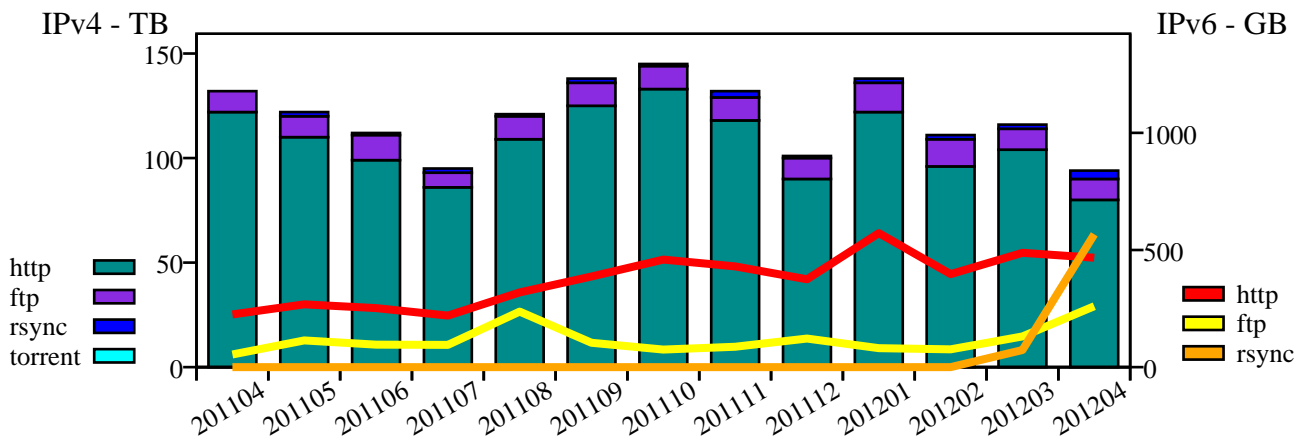

SUNET-arkivet – 201204

Översikt

trafikslag	antal	datamängd
http	125M	81T
ftp	3M	10T
rsync	4M	5T
bittorrent	n/a	0

Kundgeografi

IPv4

	land	bytes
<i>http</i>	Sweden	13T
	United States	7T
	Germany	7T
	Italy	7T
	Russian Federation	4T
	France	4T
	United Kingdom	4T
	Poland	3T
	Spain	2T
	Netherlands	2T
...		
	plus över 200 andra länder	

	land	bytes
<i>ftp</i>	Sweden	4416G
	Germany	2618G
	United States	572G
	Brazil	326G
	Denmark	282G
	Finland	206G
	Russian Federation	168G
	France	160G
	Turkey	152G
	Czech Republic	140G
...		
	plus över 150 andra länder	