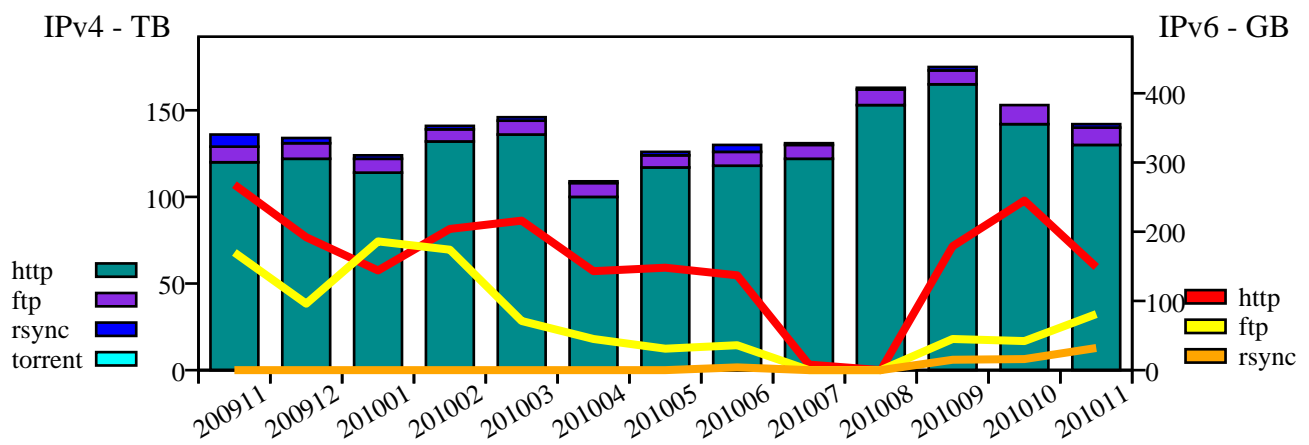

SUNET-arkivet – 201011

Översikt

trafikslag	antal	datamängd
http	100M	131T
ftp	4M	11T
rsync	1M	2T
bittorrent	n/a	0

Kundgeografi

IPv4

	land	bytes
<i>http</i>	Sweden	21T
	Germany	13T
	Italy	10T
	France	8T
	Finland	7T
	United States	7T
	United Kingdom	7T
	Spain	6T
	Poland	5T
	Russian Federation	4T
...		
	plus över 200 andra länder	

	land	bytes
<i>ftp</i>	Sweden	5636G
	United States	760G
	Germany	643G
	Brazil	407G
	France	349G
	Finland	270G
	Norway	182G
	Canada	170G
	Italy	165G
	Turkey	154G
...		
	plus över 150 andra länder	

	land	bytes
<i>rsync</i>	Sweden	792G
	Ukraine	459G
	France	359G
	Germany	190G
	Russian Federation	175G
	Latvia	89G
	Czech Republic	82G
	Finland	37G
	Switzerland	30G
	Turkey	19G
...		
	plus över 10 andra länder	

IPv6

	land	bytes
	Sweden	38G
	(6to4)	37G
	France	22G
	United States	15G
	Finland	14G
	Norway	8G
	Germany	4G
	China	3G
	Europe	1G
	Estonia	1G
...		
	plus över 50 andra länder	

	land	bytes
	(6to4)	33G
	Sweden	24G
	(unknown 2001)	7G
	France	4G
	Slovenia	2G
	India	2G
	(unknown 2a02)	2G
	United States	2G
	China	2G
	Norway	1G
...		
	plus över 25 andra länder	